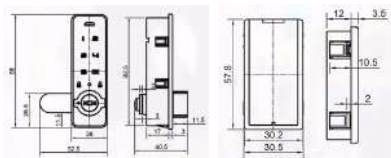

tekno mini/F070