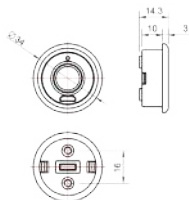

tekno mini/F050