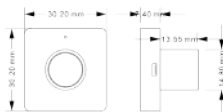

tekno mini/F040

- + Modo de apertura por huella digital
- + Lector biométrico, almacena más de 20 huellas digitales