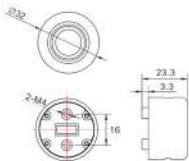

tekno mini/F033