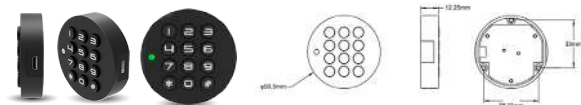

# tekno mini

Cerraduras digitales para muebles, lockers,  
cajones y placards.

**APERTURA CON HUELLA  
CLAVE Y LLAVE.**

- + Estructura de acero
- + Cerrojo de acero
- + Almacena más de 20 huellas
- + Diseño moderno y discreto

## tekno mini/S021

- + Modo de acceso por clave numérica
- + Almacena clave de usuario y código maestro
- + Función de modo público y modo privado

## tekno mini/F023

- + Modo de acceso por clave numérica
- + Almacena clave de usuario y código maestro
- + Función de modo público y modo privado