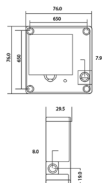

tekno mini/BF08

- + Cerradura oculta
- + Modo de apertura por tarjeta de proximidad
- + Almacena hasta 10 tarjetas