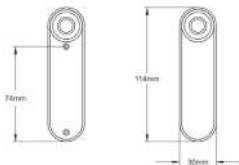

tekno mini/F028