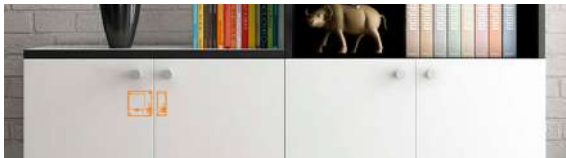

tekno mini/BF08

- + Cerradura oculta
- + Modo de apertura por tarjeta de proximidad
- + Almacena hasta 10 tarjetas