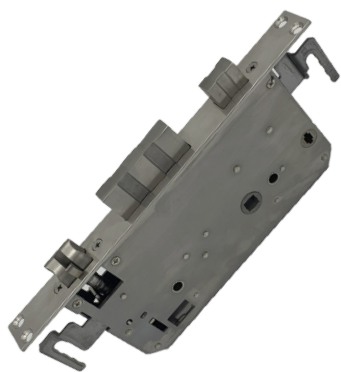

tekno ALPHA / cerrojo

Cerrojo de acero reforzado, con múltiples pestillos y ganchos dobles para sistemas multi-anclaje de puertas blindadas.

Tekno Homes S.A.
Costa Rica 5546, Piso 2, Oficina 208
C1414BTD, Ciudad de Buenos Aires

+54 9(11) 5031 1964
info@teknohomes.com
www.teknohomes.com.ar

teknohomes
TeknoHomes
@teknohomes