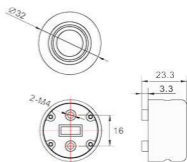

tekno mini/F030

- + Modo de acceso por huella digital
- + Lector biométrico, almacena más de 20 huellas digitales

tekno mini/ F033

- + Modo de acceso por huella digital
- + Lector biométrico, almacena más de 20 huellas digitales

tekno mini/BF08

tekno mini/accesorios incluidos

cerrojo

2 set de tornillos

(El primero de 22 mm. El segundo set de 48 mm.)

cable (10 cm)

placa

tekno mini/accesorios opcionales

cable (40 cm)