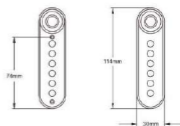

tekno mini/S021

+ Modo de acceso por clave numérica

tekno mini/ F022

Negro

Blanco

Cromado

+ Modo de acceso por huella digital
+ Lector biométrico, almacena más de 50 huellas digitales

tekno mini/F028

- + Modo de acceso por huella digital
- + Lector biométrico, almacena más de 50 huellas digitales

tekno mini/ F021

F021H

F021V

- + Modo de acceso por huella digital y clave numérica
- + Lector biométrico, almacena más de 50 huellas digitales

cable (40 cm)