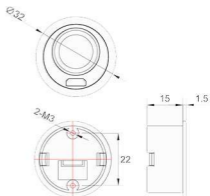

tekno mini/ F033