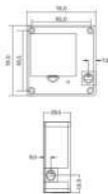

tekno mini/F030

- + Modo de acceso por huella digital
- + Lector biométrico, almacena más de 20 huellas digitales

tekno mini/ F033

- + Modo de acceso por huella digital
- + Lector biométrico, almacena más de 20 huellas digitales

tekno mini/BF08

tekno mini/accesorios incluidos

cerrojo

2 set de tornillos

(El primero de 22 mm. El segundo set de 48 mm.)

cable (10 cm)

placa

tekno mini/accesorios opcionales

cable (40 cm)