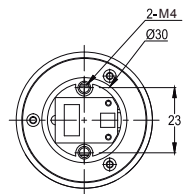

tekno mini/S021

+ Modo de acceso por clave numérica

tekno mini/ F022

Negro

Blanco

Cromado

+ Modo de acceso por huella digital
+ Lector biométrico, almacena más de 50 huellas digitales

tekno mini/F028

tekno mini/accesorios incluidos

cerrojo

placa

cable (10 cm)

2 set de tornillos

(El primero de 22 mm. El segundo set de 48 mm.)

tekno mini/accesorios opcionales

cable (40 cm)