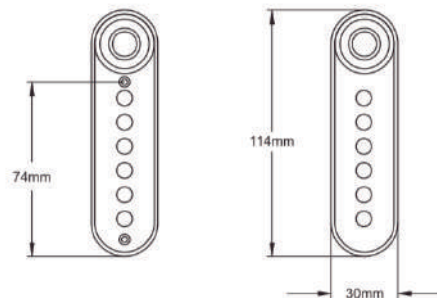

- + Modo de acceso por huella digital
- + Lector biométrico, almacena más de 50 huellas digitales

tekno mini/ F021

F021H

F021V

- + Modo de acceso por huella digital y clave numérica
- + Lector biométrico, almacena más de 50 huellas digitales

tekno mini/accesorios incluidos

cerrojo

placa

cable (10 cm)

2 set de tornillos

(El primero de 22 mm. El segundo set de 48 mm.)

tekno mini/accesorios opcionales

cable (40 cm)