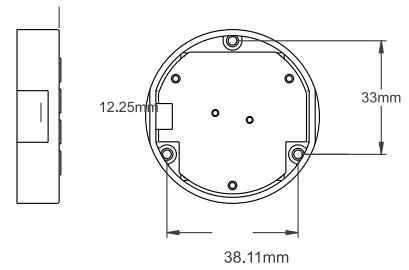

tekno mini/S021