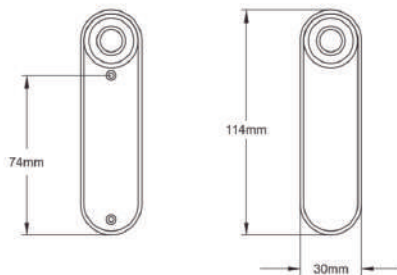

tekno mini/S021

+ Modo de acceso por clave numérica

tekno mini/ F022

Negro

Blanco

Cromado

+ Modo de acceso por huella digital
+ Lector biométrico, almacena más de 50 huellas digitales

tekno mini/F028

tekno mini/accesorios incluidos

cerrojo

placa

cable (10 cm)

2 set de tornillos

(El primero de 22 mm. El segundo set de 48 mm.)

tekno mini/accesorios opcionales

cable (40 cm)