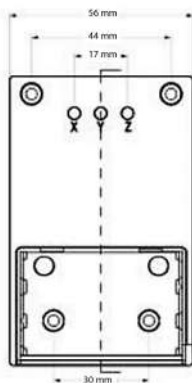

- + Modo de acceso por huella digital
- + Lector biométrico, almacena más de 50 huellas digitales

tekno mini/ F021

F021H

F021V

- + Modo de acceso por huella digital y clave numérica
- + Lector biométrico, almacena más de 50 huellas digitales

tekno mini/accesorios incluidos

cerrojo

placa

cable (10 cm)

2 set de tornillos

(El primero de 22 mm. El segundo set de 48 mm.)

tekno mini/accesorios opcionales

cable (40 cm)