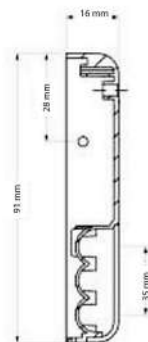

- + Modo de acceso por huella digital
- + Lector biométrico, almacena más de 50 huellas digitales

tekno mini/ F021

F021H

F021V

- + Modo de acceso por huella digital y clave numérica
- + Lector biométrico, almacena más de 50 huellas digitales

tekno mini/accesorios incluidos

cerrojo

placa

cable (10 cm)

2 set de tornillos

(El primero de 22 mm. El segundo set de 48 mm.)

tekno mini/accesorios opcionales

cable (40 cm)