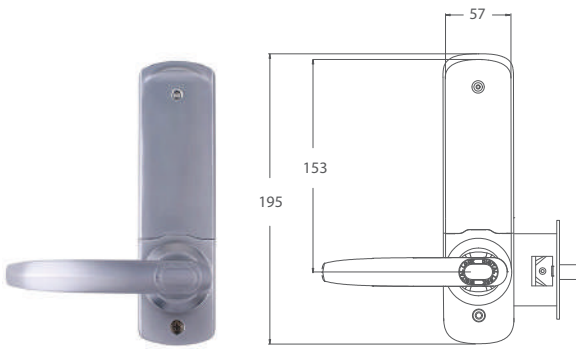

- + 4 métodos independientes de apertura: huella digital, tarjeta de proximidad, clave personal y llave.
- + Sensor óptico de alta resolución recubierto para mayor durabilidad.
- + Función de Huella Maestra: para registrar huellas o código de apertura.
- + Capacidad de almacenamiento de 120 huellas divididas en 3 grupos + 100 tarjetas de proximidad.
- + Permite almacenar 10 huellas maestras, 90 generales y 20 temporales.
- + Posibilidad de guardar las huellas por grupos.
- + Todas las funciones se administran desde la cerradura.
- + Posibilidad de programar "siempre abierto" para reuniones o accesos reiterados.
- + Fácil instalación.
- + No requiere instalación eléctrica, funciona con 4 pilas comunes tipo AA.
- + Alarma de batería baja y conector externo para suministro de energía en caso de emergencia.
- + Función de "cierre automático".
- + Estructura completamente de acero fundido.
- + Permite abrir rápidamente la puerta desde el interior en caso de emergencia.
- + Fácil utilización y administración, no requiere usuarios "expertos".
- + Terminación en acero inoxidable con recubrimiento PVD.

VISTA TRASERA

VISTA FRONTAL

Unidades expresadas en milímetros

tekno fit®/ características técnicas

- + Sensor óptico, CMOS de 0.3 Mega Pixel.
- + Resolución: 500 dpi.
- + Velocidad de autenticación: <1 segundo.
- + Método de autenticación: 1:N.
- + FRR (False Rejection Rate) <1%.
- + FAR (False Acceptance Rate) <0.0001%.
- + Ángulo para colocar el dedo: 360°.
- + Voltaje de operación: 4 pilas alcalinas tipo AA, DC 4.5-6.0v o batería de 9V de emergencia.
- + Vida útil de las pilas: aproximadamente 12 meses con 15 aperturas diarias.
- + Temperatura de almacenamiento: -10°C -50°C.
- + Temperatura de operación: exterior -8°C -50°C/ interior -5°C -50°C.
- + Humedad de operación: 45%RH-85%RH.