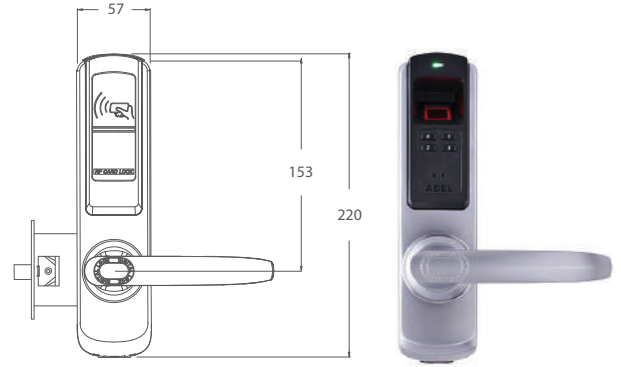

- + 4 métodos independientes de apertura: huella digital, tarjeta de proximidad, clave personal y llave.
- + Sensor óptico de alta resolución recubierto para mayor durabilidad.
- + Función de Huella Maestra: para registrar huellas o código de apertura.
- + Capacidad de almacenamiento de 120 huellas divididas en 3 grupos + 100 tarjetas de proximidad.
- + Permite almacenar 10 huellas maestras, 90 generales y 20 temporales.
- + Posibilidad de guardar las huellas por grupos.
- + Todas las funciones se administran desde la cerradura.
- + Posibilidad de programar "siempre abierto" para reuniones o accesos reiterados.
- + Fácil instalación.
- + No requiere instalación eléctrica, funciona con 4 pilas comunes tipo AA.
- + Alarma de batería baja y conector externo para suministro de energía en caso de emergencia.
- + Función de "cierre automático".
- + Estructura completamente de acero fundido.
- + Permite abrir rápidamente la puerta desde el interior en caso de emergencia.
- + Fácil utilización y administración, no requiere usuarios "expertos".
- + Terminación en acero inoxidable con recubrimiento PVD.

VISTA TRASERA

VISTA FRONTAL

Unidades expresadas en milímetros

tekno fit®/ características técnicas

- + Sensor óptico, CMOS de 0.3 Mega Pixel.
- + Resolución: 500 dpi.
- + Velocidad de autenticación: <1 segundo.
- + Método de autenticación: 1:N.
- + FRR (False Rejection Rate) <1%.
- + FAR (False Acceptance Rate) <0.0001%.
- + Ángulo para colocar el dedo: 360°.
- + Voltaje de operación: 4 pilas alcalinas tipo AA, DC 4.5-6.0v o batería de 9V de emergencia.
- + Vida útil de las pilas: aproximadamente 12 meses con 15 aperturas diarias.
- + Temperatura de almacenamiento: -10°C -50°C.
- + Temperatura de operación: exterior -8°C -50°C/ interior -5°C -50°C.
- + Humedad de operación: 45%RH-85%RH.