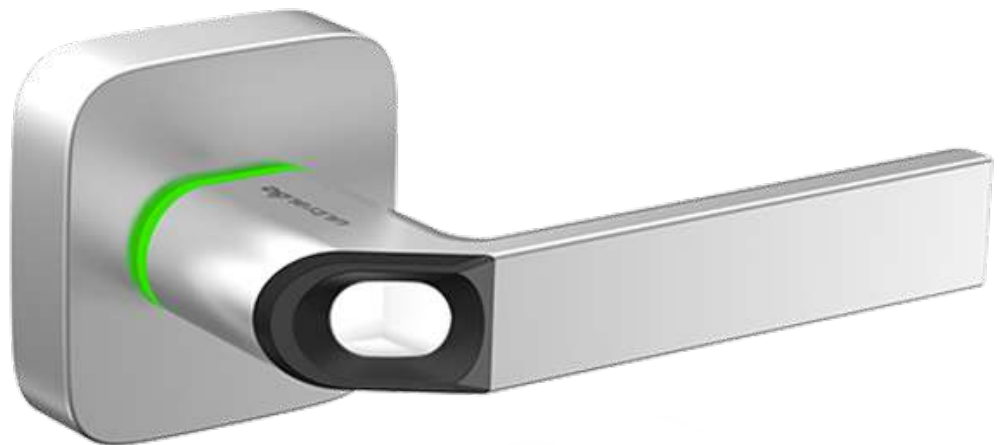

RoHS
COMPLIANT

Cerraduras
biométricas

teknochic

Ultraloq UL1

Cerradura biometrica autónoma

APERTURA CON HUELLA
TARJETA, BLUETOOTH O
WIFI.

DESDE
2005
VIVIENDO SIN LLAVES

Seguridad digital y Confort para tu vida

Tekno Chic / Ultraloq UL 1 es una cerradura inteligente diseñada para vivir realmente sin llaves, para máxima flexibilidad y conveniencia. Los usuarios pueden elegir usar la huella digital, tarjeta de proximidad o smartphone para abrir la puerta. Con el accesorio Ultraloq Bridge, puedes además compartir Ekey (llaves electrónicas) para otorgar acceso temporal a invitados desde donde quiera que estés. Además la App mantiene un registro de quien y cuando han entrado por la puerta para su monitoreo.

teknochic / características generales

Sistema de batería dual

Soportado por dos bloques de pilas AA independientes. En caso de que las pilas se agoten podés reemplazar solamente las 2 del picaporte exterior y tener acceso.

Para interior o exterior

La estructura de aleación de zinc resistente al agua y al polvo, es ideal tanto para uso en exteriores como interiores.

Tres modos de funcionamiento

Cierre automático después de cada apertura, siempre abierto o bloqueo total