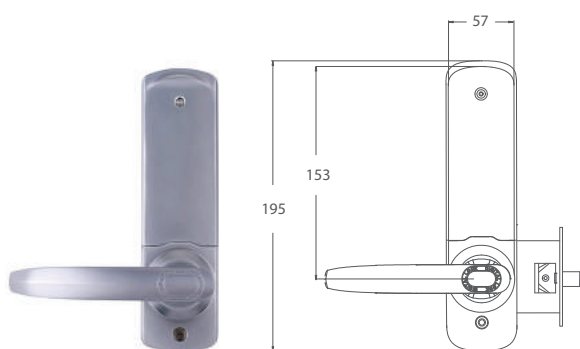

- + 4 métodos independientes de apertura: huella digital, tarjeta de proximidad, clave personal y llave.
- + Sensor óptico de alta resolución recubierto para mayor durabilidad.
- + Función de Huella Maestra: para registrar huellas o código de apertura.
- + Capacidad de almacenamiento de 120 huellas divididas en 3 grupos + 100 tarjetas de proximidad.
- + Permite almacenar 10 huellas maestras, 90 generales y 20 temporales.
- + Posibilidad de guardar las huellas por grupos.
- + Todas las funciones se administran desde la cerradura.
- + Posibilidad de programar "siempre abierto" para reuniones o accesos reiterados.
- + Fácil instalación.
- + No requiere instalación eléctrica, funciona con 4 pilas comunes tipo AA.
- + Alarma de batería baja y conector externo para suministro de energía en caso de emergencia.
- + Función de "cierre automático".
- + Estructura completamente de acero fundido.
- + Permite abrir rápidamente la puerta desde el interior en caso de emergencia.
- + Fácil utilización y administración, no requiere usuarios "expertos".
- + Terminación en acero inoxidable con recubrimiento PVD.

VISTA TRASERA

VISTA FRONTAL

Unidades expresadas en milímetros

tekno fit®/ características técnicas

- + Sensor óptico, CMOS de 0.3 Mega Pixel.
- + Resolución: 500 dpi.
- + Velocidad de autenticación: <1 segundo.
- + Método de autenticación: 1:N.
- + FRR (False Rejection Rate) <1%.
- + FAR (False Acceptance Rate) <0.0001%.
- + Ángulo para colocar el dedo: 360°.
- + Voltaje de operación: 4 pilas alcalinas tipo AA, DC 4.5-6.0v o batería de 9V de emergencia.
- + Vida útil de las pilas: aproximadamente 12 meses con 15 aperturas diarias.
- + Temperatura de almacenamiento: -10°C -50°C.
- + Temperatura de operación: exterior -8°C -50°C/ interior -5°C -50°C.
- + Humedad de operación: 45%RH-85%RH.