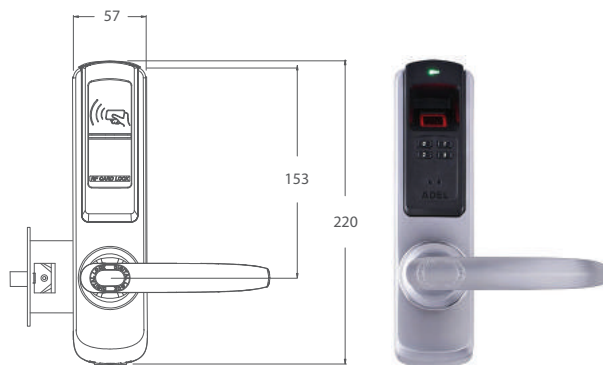

- + 4 métodos independientes de apertura: huella digital, tarjeta de proximidad, clave personal y llave.
- + Sensor óptico de alta resolución recubierto para mayor durabilidad.
- + Función de Huella Maestra: para registrar huellas o código de apertura.
- + Capacidad de almacenamiento de 120 huellas divididas en 3 grupos + 100 tarjetas de proximidad.
- + Permite almacenar 10 huellas maestras, 90 generales y 20 temporales.
- + Posibilidad de guardar las huellas por grupos.
- + Todas las funciones se administran desde la cerradura.
- + Posibilidad de programar "siempre abierto" para reuniones o accesos reiterados.
- + Fácil instalación.
- + No requiere instalación eléctrica, funciona con 4 pilas comunes tipo AA.
- + Alarma de batería baja y conector externo para suministro de energía en caso de emergencia.
- + Función de "cierre automático".
- + Estructura completamente de acero fundido.
- + Permite abrir rápidamente la puerta desde el interior en caso de emergencia.
- + Fácil utilización y administración, no requiere usuarios "expertos".
- + Terminación en acero inoxidable con recubrimiento PVD.

VISTA TRASERA

VISTA FRONTAL

Unidades expresadas en milímetros

tekno fit®/ características técnicas

- + Sensor óptico, CMOS de 0.3 Mega Pixel.
- + Resolución: 500 dpi.
- + Velocidad de autenticación: <1 segundo.
- + Método de autenticación: 1:N.
- + FRR (False Rejection Rate) <1%.
- + FAR (False Acceptance Rate) <0.0001%.
- + Ángulo para colocar el dedo: 360°.
- + Voltaje de operación: 4 pilas alcalinas tipo AA, DC 4.5-6.0v o batería de 9V de emergencia.
- + Vida útil de las pilas: aproximadamente 12 meses con 15 aperturas diarias.
- + Temperatura de almacenamiento: -10°C -50°C.
- + Temperatura de operación: exterior -8°C -50°C/ interior -5°C -50°C.
- + Humedad de operación: 45%RH-85%RH.