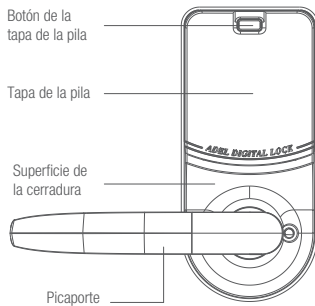

Cerraduras
biométricas

teknoeasy[®] plus

Cerradura biométrica autónoma con pestillo.

APERTURA CON HUELLA
CLAVE O LLAVE

- + Almacena 120 huellas en 3 grupos
- + Manija reversible
- + Sencilla instalación
- + Estructura de acero

10
AÑOS

TEKNOHOMES[®]

Seguridad digital y Confort
para tu vida.

teknoeasy® plus / características generales

- + Estructura de acero, calidad y durabilidad optimizada.
- + Función de Huella Maestra: para registrar huellas o código de apertura es necesaria una huella maestra.
- + Capacidad de almacenamiento de hasta 120 huellas divididas en 3 grupos
- + Posibilidad de borrar grupos de huellas.
- + Todas las funciones se administran desde la cerradura.
- + Posibilidad de programar "siempre abierto" para reuniones o accesos reiterados.
- + No requiere instalación eléctrica; funciona con 4 pilas comunes tipo AA.
- + Alarma de batería baja y conector externo de batería para emergencias.
- + Función de "cierre automático".
- + Para mayor seguridad, todas las partes críticas quedan del lado interior.
- + Pestillo tubular bi-partido con mecanismo anti-tarjeta.
- + Diseño que permite abrir rápidamente la puerta desde el interior en caso de emergencia.
- + Muy fácil utilización y administración; no requiere usuarios expertos.
- + Muy fácil instalación.

VISTA TRASERA

VISTA DE LADO

VISTA FRONTAL

Unidades expresadas en milímetros

teknoeasy®plus / características técnicas

- + Sensor óptico, CMOS de 0.3 Mega Pixel.
- + Resolución: 500 dpi.
- + Velocidad de autenticación: <1 segundo.
- + Método de autenticación: 1:N.
- + FRR (False Rejection Rate) <1%.
- + FAR (False Acceptance Rate) <0.0001%.
- + Ángulo para colocar el dedo: 45°.
- + Voltaje de operación: 4 pilas alcalinas tipo AA, DC 4.5-6.0v
- + Vida útil de las pilas: aproximadamente 12 meses
- + Temperatura de almacenamiento: -25°C -85°C.
- + Temperatura de operación: exterior -5°C -85°C/ interior 8°C -85°C.
- + Humedad de operación: 45%RH-85%RH.