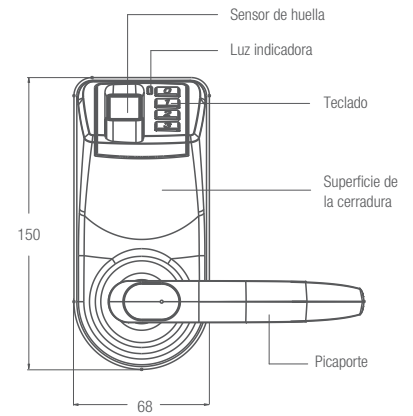

Cerraduras
biométricas

teknoeasy[®] plus

Cerradura biométrica autónoma con pestillo.

APERTURA CON HUELLA
CLAVE O LLAVE

- + Almacena 120 huellas en 3 grupos
- + Manija reversible
- + Sencilla instalación
- + Estructura de acero

10
AÑOS

TEKNOHOMES[®]

Seguridad digital y Confort
para tu vida.

teknoeasy® plus / características generales

- + Estructura de acero, calidad y durabilidad optimizada.
- + Función de Huella Maestra: para registrar huellas o código de apertura es necesaria una huella maestra.
- + Capacidad de almacenamiento de hasta 120 huellas divididas en 3 grupos
- + Posibilidad de borrar grupos de huellas.
- + Todas las funciones se administran desde la cerradura.
- + Posibilidad de programar "siempre abierto" para reuniones o accesos reiterados.
- + No requiere instalación eléctrica; funciona con 4 pilas comunes tipo AA.
- + Alarma de batería baja y conector externo de batería para emergencias.
- + Función de "cierre automático".
- + Para mayor seguridad, todas las partes críticas quedan del lado interior.
- + Pestillo tubular bi-partido con mecanismo anti-tarjeta.
- + Diseño que permite abrir rápidamente la puerta desde el interior en caso de emergencia.
- + Muy fácil utilización y administración; no requiere usuarios expertos.
- + Muy fácil instalación.

VISTA TRASERA

VISTA DE LADO

VISTA FRONTAL

Unidades expresadas en milímetros

teknoeasy®plus / características técnicas

- + Sensor óptico, CMOS de 0.3 Mega Pixel.
- + Resolución: 500 dpi.
- + Velocidad de autenticación: <1 segundo.
- + Método de autenticación: 1:N.
- + FRR (False Rejection Rate) <1%.
- + FAR (False Acceptance Rate) <0.0001%.
- + Ángulo para colocar el dedo: 45°.
- + Voltaje de operación: 4 pilas alcalinas tipo AA, DC 4.5-6.0v
- + Vida útil de las pilas: aproximadamente 12 meses
- + Temperatura de almacenamiento: -25°C -85°C.
- + Temperatura de operación: exterior -5°C -85°C/ interior 8°C -85°C.
- + Humedad de operación: 45%RH-85%RH.