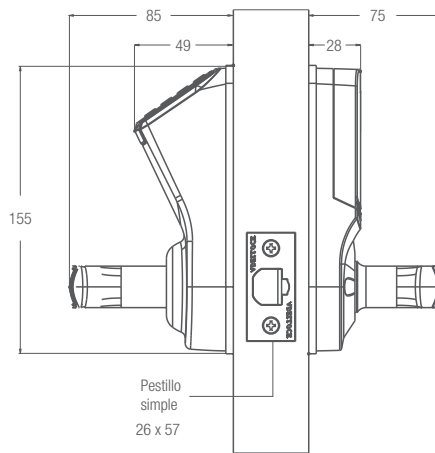

VISTA TRASERA

VISTA DE LADO

VISTA FRONTAL

Unidades expresadas en milímetros

teknoeasy®plus / características técnicas

- + Sensor óptico, CMOS de 0.3 Mega Pixel.
- + Resolución: 500 dpi.
- + Velocidad de autenticación: <1 segundo.
- + Método de autenticación: 1:N.
- + FRR (False Rejection Rate) <1%.
- + FAR (False Acceptance Rate) <0.0001%.
- + Ángulo para colocar el dedo: 45°.
- + Voltaje de operación: 4 pilas alcalinas tipo AA, DC 4.5-6.0v
- + Vida útil de las pilas: aproximadamente 12 meses
- + Temperatura de almacenamiento: -25°C -85°C.
- + Temperatura de operación: exterior -5°C -85°C/ interior 8°C -85°C.
- + Humedad de operación: 45%RH-85%RH.

instalación

- + Puertas de entre 30 y 60mm de espesor.

colores disponibles

- + Satin Chrome (plata satinado)

- ✓ Sensor de huella recubierto

- ✓ Función de huella maestra

- ✓ Conector externo de batería

- ✓ Funcionamiento con pilas AA