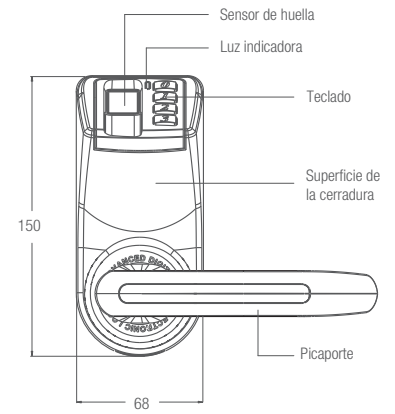

Cerraduras
biométricas

teknoaero®

Cerradura biométrica autónoma con pestillo.

APERTURA CON HUELLA CLAVE O LLAVE

- + Almacena 120 huellas en 3 grupos
- + Manija reversible
- + Sencilla instalación
- + Estructura de resina aeronáutica de alta resistencia

10
AÑOS

TEKNOHOMES®

Seguridad digital y Confort
para tu vida.

teknoaero®/ características generales

- + Función de Huella Maestra: para registrar huellas o código de apertura es necesaria una huella maestra.
- + Capacidad de almacenamiento de hasta 120 huellas divididas en 3 grupos.
- + Posibilidad de borrar grupos de huellas.
- + Todas las funciones se administran desde la cerradura.
- + Posibilidad de programar "siempre abierto" para reuniones o accesos reiterados.
- + No requiere instalación eléctrica; funciona con 4 pilas comunes tipo AA.
- + Alarma de batería baja y conector externo de batería para emergencias.
- + Función "cierre automático".
- + Para mayor seguridad, todas las partes críticas quedan del lado interior.
- + Pestillo tubular bi-partido con mecanismo anti-tarjeta.-
- + Diseño que permite abrir rápidamente la puerta desde el interior en caso de emergencia.
- + Muy fácil utilización y administración; no requiere usuarios expertos.
- + Muy fácil instalación.

VISTA TRASERA

VISTA DE LADO

VISTA FRONTAL

Unidades expresadas en milímetros

teknoaero®/ características técnicas

- + Sensor óptico, CMOS de 0.3 Mega Pixel.
- + Resolución: 500 dpi.
- + Velocidad de autenticación: <1 segundo.
- + Método de autenticación: 1:N.
- + FRR (False Rejection Rate) <1%.
- + FAR (False Acceptance Rate) <0.0001%.
- + Ángulo para colocar el dedo: 45°.
- + Voltaje de operación: 4 pilas alcalinas tipo AA, DC 4.5-6.0v o batería de 9V de emergencia.
- + Vida útil de las pilas: aproximadamente 12 meses
- + Temperatura de almacenamiento: -25°C -85°C.
- + Temperatura de operación: exterior -5°C -85°C/ interior -8°C -85°C.
- + Humedad de operación: 45%RH-85%RH.