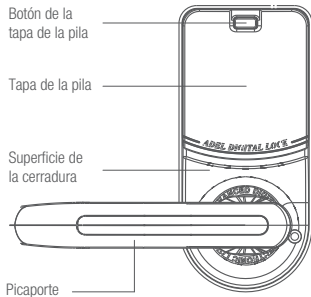

Cerraduras
biométricas

teknoaero®

Cerradura biométrica autónoma con pestillo.

APERTURA CON HUELLA CLAVE O LLAVE

- + Almacena 120 huellas en 3 grupos
- + Manija reversible
- + Sencilla instalación
- + Estructura de resina aeronáutica de alta resistencia

10
AÑOS

TEKNOHOMES®

Seguridad digital y Confort
para tu vida.

teknoaero®/ características generales

- + Función de Huella Maestra: para registrar huellas o código de apertura es necesaria una huella maestra.
- + Capacidad de almacenamiento de hasta 120 huellas divididas en 3 grupos.
- + Posibilidad de borrar grupos de huellas.
- + Todas las funciones se administran desde la cerradura.
- + Posibilidad de programar "siempre abierto" para reuniones o accesos reiterados.
- + No requiere instalación eléctrica; funciona con 4 pilas comunes tipo AA.
- + Alarma de batería baja y conector externo de batería para emergencias.
- + Función "cierre automático".
- + Para mayor seguridad, todas las partes críticas quedan del lado interior.
- + Pestillo tubular bi-partido con mecanismo anti-tarjeta.-
- + Diseño que permite abrir rápidamente la puerta desde el interior en caso de emergencia.
- + Muy fácil utilización y administración; no requiere usuarios expertos.
- + Muy fácil instalación.

VISTA TRASERA

VISTA DE LADO

VISTA FRONTAL

Unidades expresadas en milímetros

teknoaero®/ características técnicas

- + Sensor óptico, CMOS de 0.3 Mega Pixel.
- + Resolución: 500 dpi.
- + Velocidad de autenticación: <1 segundo.
- + Método de autenticación: 1:N.
- + FRR (False Rejection Rate) <1%.
- + FAR (False Acceptance Rate) <0.0001%.
- + Ángulo para colocar el dedo: 45°.
- + Voltaje de operación: 4 pilas alcalinas tipo AA, DC 4.5-6.0v o batería de 9V de emergencia.
- + Vida útil de las pilas: aproximadamente 12 meses
- + Temperatura de almacenamiento: -25°C -85°C.
- + Temperatura de operación: exterior -5°C -85°C/ interior -8°C -85°C.
- + Humedad de operación: 45%RH-85%RH.