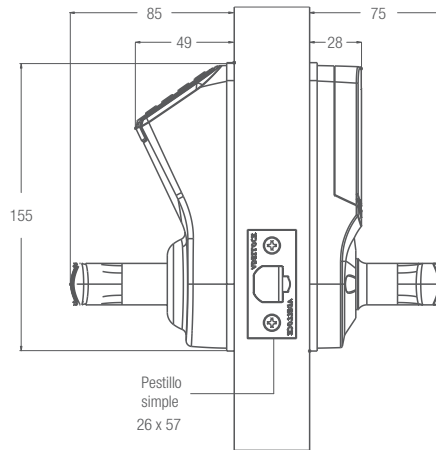

10
AÑOS

TEKNOHOMES®

Seguridad digital y Confort
para tu vida.

teknoaero®/ características generales

- + Función de Huella Maestra: para registrar huellas o código de apertura es necesaria una huella maestra.
- + Capacidad de almacenamiento de hasta 120 huellas divididas en 3 grupos.
- + Posibilidad de borrar grupos de huellas.
- + Todas las funciones se administran desde la cerradura.
- + Posibilidad de programar "siempre abierto" para reuniones o accesos reiterados.
- + No requiere instalación eléctrica; funciona con 4 pilas comunes tipo AA.
- + Alarma de batería baja y conector externo de batería para emergencias.
- + Función "cierre automático".
- + Para mayor seguridad, todas las partes críticas quedan del lado interior.
- + Pestillo tubular bi-partido con mecanismo anti-tarjeta.-
- + Diseño que permite abrir rápidamente la puerta desde el interior en caso de emergencia.
- + Muy fácil utilización y administración; no requiere usuarios expertos.
- + Muy fácil instalación.

VISTA TRASERA

VISTA DE LADO

VISTA FRONTAL

Unidades expresadas en milímetros

teknoaero®/ características técnicas

- + Sensor óptico, CMOS de 0.3 Mega Pixel.
- + Resolución: 500 dpi.
- + Velocidad de autenticación: <1 segundo.
- + Método de autenticación: 1:N.
- + FRR (False Rejection Rate) <1%.
- + FAR (False Acceptance Rate) <0.0001%.
- + Ángulo para colocar el dedo: 45°.
- + Voltaje de operación: 4 pilas alcalinas tipo AA, DC 4.5-6.0v o batería de 9V de emergencia.
- + Vida útil de las pilas: aproximadamente 12 meses
- + Temperatura de almacenamiento: -25°C -85°C.
- + Temperatura de operación: exterior -5°C -85°C/ interior -8°C -85°C.
- + Humedad de operación: 45%RH-85%RH.

instalación

- + Puertas de entre 30 y 60mm de espesor.

colores disponibles

- + Negro

- ✓ Sensor de huella recubierto

- ✓ Función de huella maestra

- ✓ Conector externo de batería

- ✓ Funcionamiento con pilas AA